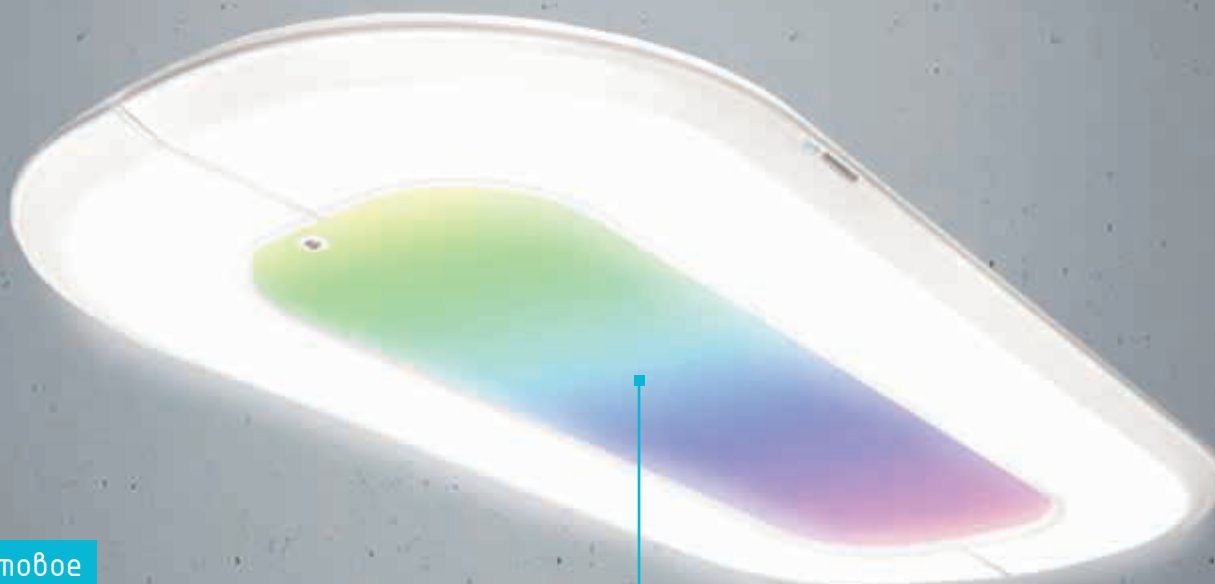

Цветовое
панно

Denta Hybrid LED Light

Релаксирующая цветотерапия

Denta Hybrid LED Light — это инновационная осветительная система, представляющая собой уникальное сочетание флюоресцентных ламп и дополнительной опции — светодиодной панели постепенно меняющихся цветов.

Окружность **Denta Hybrid** состоит из широкой полосы флюоресцентных ламп, что помогает снизить контраст между степенью освещенности в различных зонах, что делает условия труда более приятными, улучшает концентрацию внимания, релаксирует сознание и настраивает на нужный лад.

Сочетания цветов светодиодной панели программируются и регулируются при помощи пульта дистанционного управления. Можно имитировать весь световой день — от мерцающего света зари до теплого света сумерек.

Особенности:

- Элегантный дизайн
- Высокая мощность освещения
- Экономичность
- Регулятор интенсивности света
- Комбинация ламп 54 Вт и 24 Вт дает прекрасный спектр света
- Светодиодное цветовое панно 250 цветов
- Регулятор освещенности (диммер) [Дополнительная опция — 19800 руб. (440 €)]

Лампы	Цветовая температура	Освещенность	Размеры	Вес	Цена
4 x 54 Вт, 2 x 24 Вт	6500K RA93	4000 лк/1,2 м	1560 x 780 x 55 мм	22 кг	155250 руб. (3450 €)